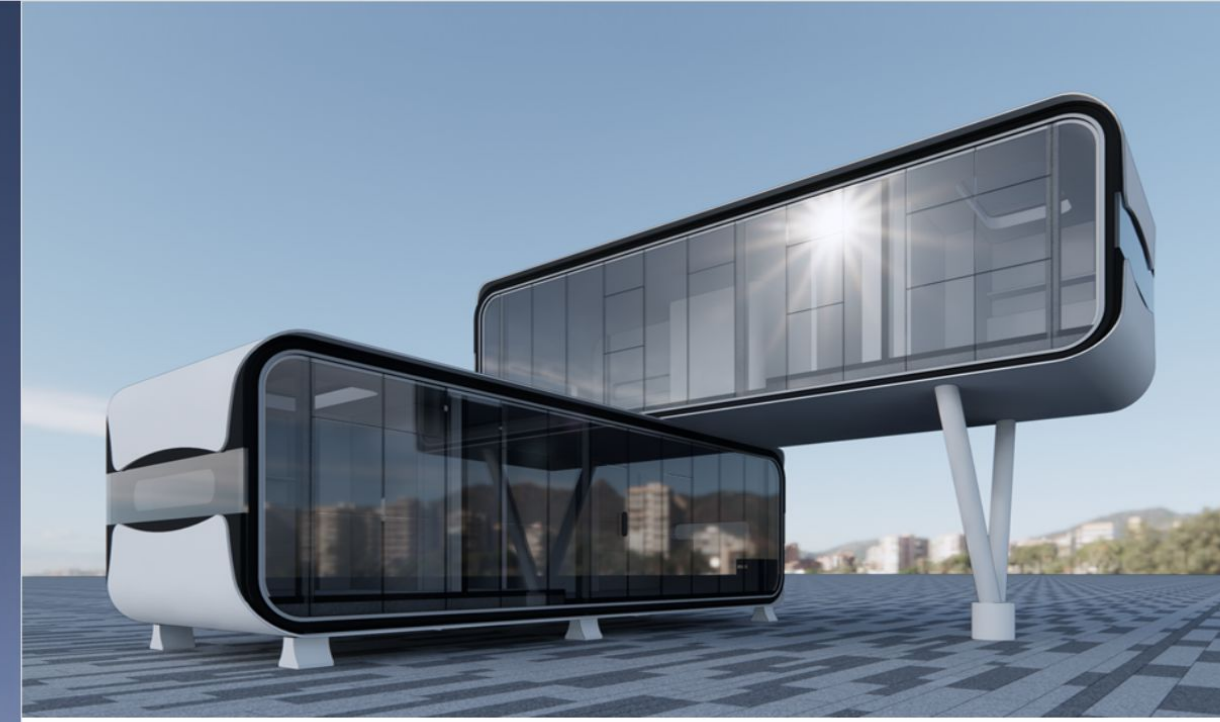

## I-BOX微筑 2.0 产品介绍

I-BOX微筑2.0产品是在海龙钢结构模块产品的基础上进行横向系统集成，自主研发的模块化集成建筑。模块单元自由组合，多种设计可供选择，无需打地基，即建即用。

I-BOX可移动可拆卸的产品特性，满足多元化场景应用，在满足小空间居住的基础上，用氢能源和光伏发电、应用五恒系统及被动式建筑、集一体化污水处理、智能化管理等系统，既保障了安全性、舒适度，又实现了人性化、空间丰富性、功能多样性。

## 5大产品特点 尊享顶尖科技服务

- 工业化**  
工业化精度，简易可靠连接
- 系统集成**  
功能化组块，即插即用，标准接口，开放集成系统
- 智慧建筑**  
兼容各种智慧系统，硬件可升级，子模块可扩展
- 自生态系统**  
独立水电储存循环利用系统，独立空气净化循环系统
- 清洁能源**  
绿色低碳，循环再用

**零碳**

I-BOX微筑2.0产品为国内首个光伏+氢能源发电系统供能MIC建筑，采用绿色建筑光储直柔供电解决方案，分布式供能+储能方案提升了产品的建筑用能柔性，氢能、太阳能发电量及蓄电池储能，使产品不受限于地理位置，满足各种环境下的使用条件。

**零排放**

I-BOX微筑 2.0产品为首个集成一体化污水处理的MIC建筑。厨卫污水经过内置式污水处理设备处理后达到一级A排放标准，固体废物浓缩后易清掏，产品对环境更少扰动。

**五恒**

I-BOX微筑 2.0产品为首个应用五恒系统及被动式建筑的MIC建筑。采用毛细管网冷辐射射空调系统实现恒温、恒湿、恒氧、恒洁、恒静的目标。以恒温水作为冷热媒载体，通过水循环调节室内温度；并拥有独立通风、加湿及过滤功能。运用建筑外围护结构保温隔热节能技术，产品选用薄膜型智能变色节能幕墙，可主动控制选择性地吸收或反射外界的热辐射和内部的热扩散，保持冬暖夏凉同时减少室内能源消耗。

## 应用场景拓展 适配你的需求

I-BOX微筑2.0产品体积小、工业化集成高、功能丰富、防台防汛、绿色环保、耦合模块组合、可移动性等特点，适用于多元化的应用场景，涵盖文旅酒店、可移动工作站、党建活动室、城市展厅、公共图书馆等多品类应用。

**文旅/酒店**

告别城市高密度生活  
去看日月星辰、山川湖海，  
去看世间万象、人生百态

**可移动工作站**

告别办公“蜗居”时代  
承载青春与奋斗  
让办公场景再升级